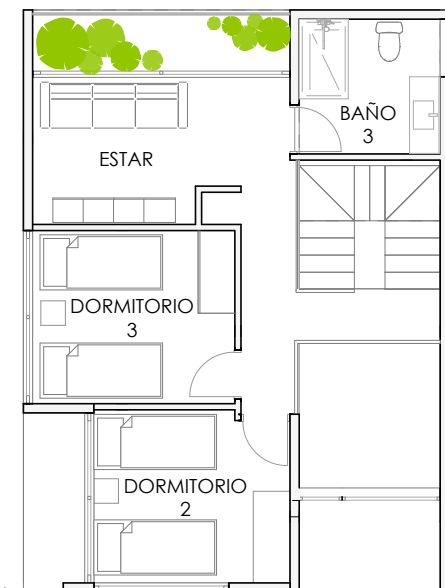

VISTAS DE
SAN DAMÍAN
BARRIO EXCLUSIVO

**EXCLUSIVO
NATURAL
CONTEMPORÁNEO**

CASA COSTA | 140m²

140m²

- 3 Dormitorios
- Principal en suite con Walk in closet.
- Sala de Estar con balcón.
- Espectacular cocina con Estar -TV.
- Living - Comedor.
- Hall de acceso en doble altura
- Estacionamiento para dos autos.
- Gran logia integrada.
- Amplios terrenos.

1 Piso
91,54m²

**DISEÑO QUE
INSPIRA**

2 Piso
46,61m²